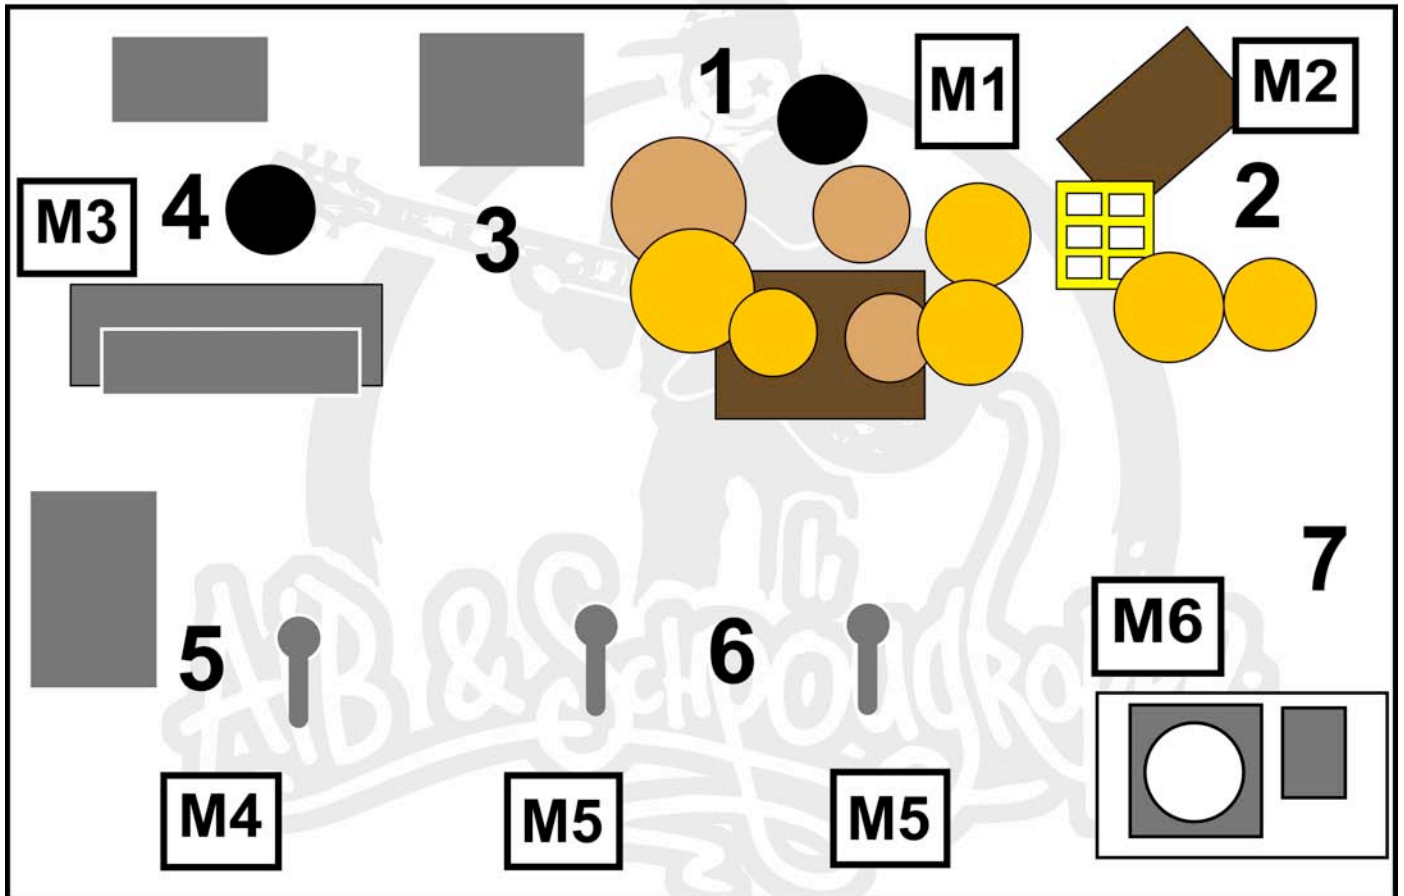

Stagerider AiB & Schpöugruppe (prov. 2011)

CH	Position	Instrument	Line or Mic	Notice
1	1 Luki	Kick	Mic	
2		Snare	Mic	
3		HiHat	Mic	
4		Tom	Mic	
5		Floortom	Mic	
6		OH L	Mic	
7		OH R	Mic	
8	2 Luki	Conga R	Mic	
9		Conga L	Mic	
10		Bongo	Mic	
11		Ambient	Mic	
12		SPD-S Drum-Pad	DI	230V
13		SPD-S Drum-Pad	DI	230V
14	3 Tobi	Bass	DI	Amp (230V)
15	4 Tobi	Computer Interface	DI	From DI to Amp & PA
16		Computer Interface	DI	From DI to Amp & PA
17	5 Simon	Guitar	Mic	Amp
18		Vocal	Mic	
19	6 Chris	Lead Vocal Rap	Mic	
20	6 Marc	Lead Vocal Rap	Mic	
21	7 Dan	Turntables	DI	230V
22		Turntables	DI	230V

Monitoring (6 Monitore)

Optimal: 6 separate Monitorwege inkl. GEQ

Minimum: 4 separate Monitorwege > M1 & M2 resp. M5 & M6 teilen sich einen Weg

Technischer Kontakt:

Luks von Büren

076 387 80 20

konzerte@aibcrew.ch